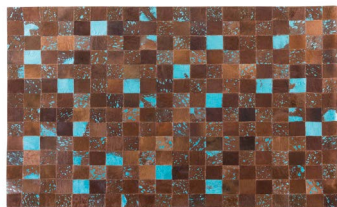

MEDIO -30% ~~1'229,-~~
859,-

Rozmiar: D120-155, SZ80, W75 cm
Kolor: biało-brązowy
Materiał: płyta melaminowana, drewno
kauczukowe, amerykański biały dąb
rozkładany blat

MOORE -26% ~~2'699,-~~
1'999,-

Rozmiar: D200, SZ100, W75 cm
Kolor: szaro-brązowy
Materiał: drewno kauczukowe, amerykański
biały dąb

POLAR -25% ~~2'399,-~~
1'799,-

Rozmiar: D220, SZ90, W75 cm
Kolor: brązowo-czarny
Materiał: płyta MDF, metal

SORGUN -36% od ~~1'099,-~~ **699,-**

Rozmiar: 140x140, 150x150 cm
Kolor: wielokolorowy lub odcienie brązu
Materiał: skóra wołowa, zamsz

ANAMUR -25% ~~679,-~~ **509,-**

Rozmiar: 140x140 cm
Kolor: niebiesko-beżowy
Materiał: bawełna, poliester

ALIAGA -27% od ~~679,-~~ **499,-**

Rozmiar: 80x150, 140x200, 160x230 cm
Kolor: brązowo-niebieski/turkusowy
Materiał: skóra wołowa z włosiem