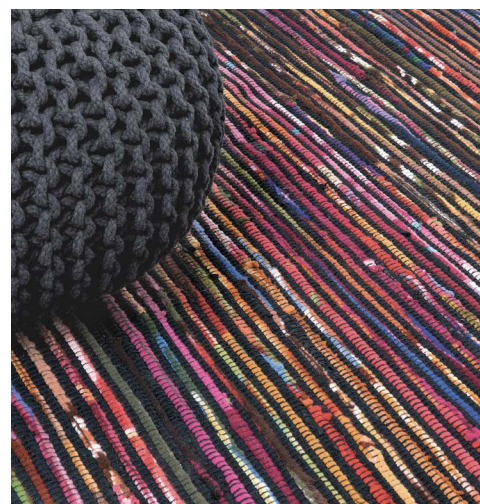

Grösse: ø140 cm oder ø150 cm
Farbe: bunt, grau oder braun
Material: Kuhfell, Wollfilz oder Kuhfell, Wildleder

Grösse: ø140 cm
Farbe: schwarz-weiss
Material: Echtleder, Kuhfell

Grösse: 80x150, 140x200 oder 160x230 cm
Farbe: blau/türkis
Material: Echtleder, Kuhfell

Grösse: 140x200 oder 160x230 cm
Farbe: schwarz-creme
Material: Kuhfell

WARUM BELIANI?

BEQUEME
HEIMLIEFERUNG

Lass Dir die Möbel bequem innerhalb von maximal 14 Arbeitstagen auf Wunsch bis ins Zimmer Deiner Wahl liefern.

Grösse: 80x150, 140x200 oder 160x230 cm
Farbe: braun-gold
Material: Echtleder, Kuhfell

Grösse: 80x150, 140x200 oder 160x230 cm
Farbe: braun
Material: Echtleder

Grösse: 80x150, 140x200 oder 160x230 cm
Farbe: braun-beige-blau/türkis
Material: Echtleder, Kuhfell

Grösse: 80x150, 140x200 oder 160x230 cm
Farbe: beige oder braun
Material: Echtleder