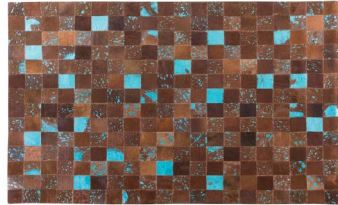

ALIAGA ~~159.-~~ -31% ab **109.-**

Grösse: 80x150, 140x200 oder 160x230 cm
Farbe: blau/türkis
Material: Echtleder, Kuhfell