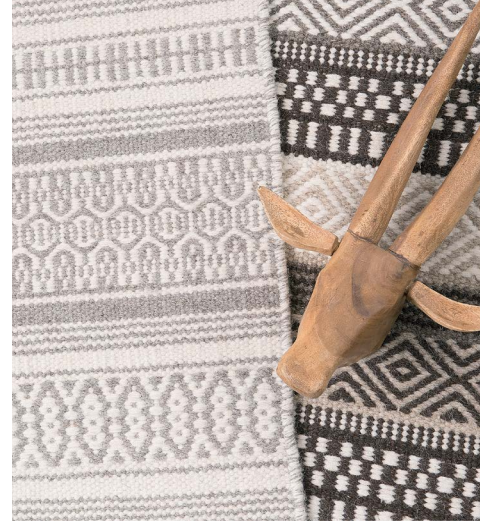

ALIAGA ~~159.-~~ -31% ab **109.-**

Grösse: 80x150, 140x200 oder 160x230 cm
Farbe: blau/türkis
Material: Echtleder, Kuhfell