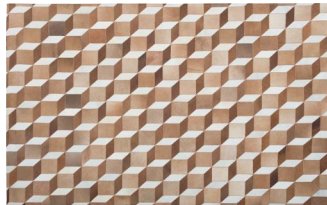

USAK ~~260.-~~ -24% ab **199.-**

Grösse: 80x150, 140x200 oder 160x230 cm
 Farbe: braun
 Material: Echtleder

AMASYA ~~159.-~~ -31% ab **109.-**

Grösse: 80x150, 140x200 oder 160x230 cm
 Farbe: braun-beige-blau/türkis
 Material: Echtleder, Kuhfell