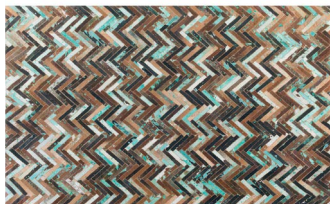

USAK ~~260.-~~ -24% ab **199.-**

Grösse: 80x150, 140x200 oder 160x230 cm
 Farbe: braun
 Material: Echtleder

AMASYA ~~159.-~~ -31% ab **109.-**

Grösse: 80x150, 140x200 oder 160x230 cm
 Farbe: braun-beige-blau/türkis
 Material: Echtleder, Kuhfell