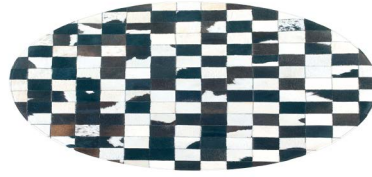

BERGAMA ~~199.-~~ -25% **149.-**

Grösse: ø140 cm
Farbe: schwarz-weiss
Material: Echtleder, Kuhfell